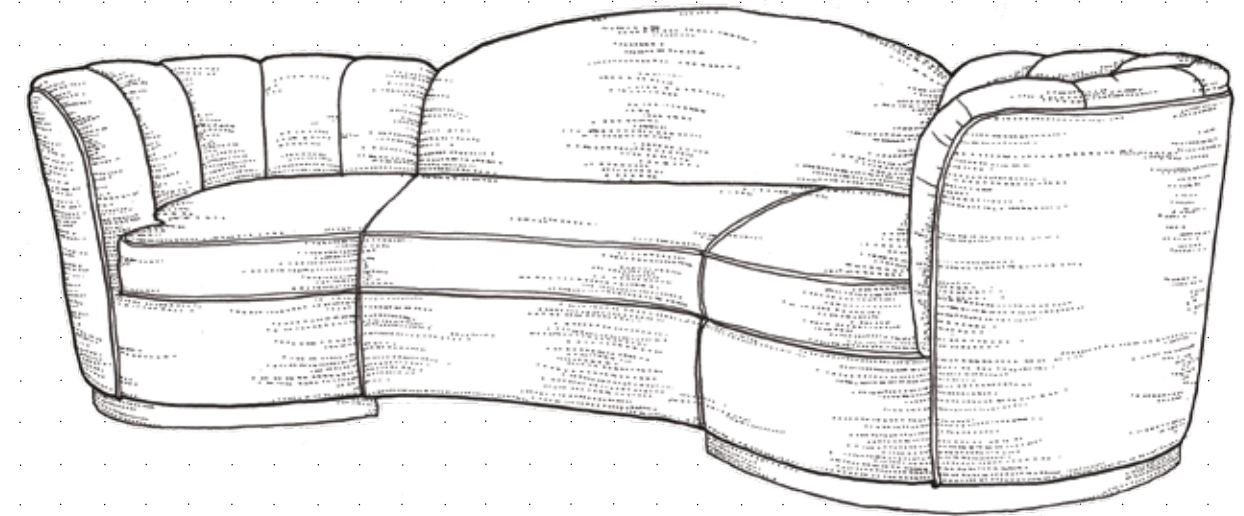

*Mirage is a masterpiece of elegance.  
Its soft, refined lines blur the boundaries between classic and contemporary.  
The beech wood base coated in metal adds a further touch of sophistication to the sofa.*

*Mirage - это шедевр высокого класса.  
Мягкие элегантные линии знаменуют место встречи классического и современного стиля.  
Основания из древесины бука с металлическим покрытием придадут изделию еще большую красоту.*

## Features

recessed  
plinth

piping

fluted  
back

## Dimensions

*Estremamente comodo, Mirage ha una seduta in piuma d'oca con inserto in poliuretano e lattice. La struttura è in legno massello di faggio, imbottita con poliuretano espanso e rivestita in tessuto protettivo accoppiato.*